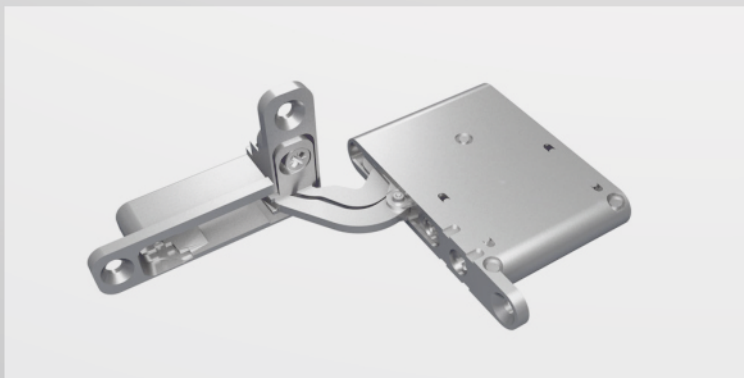

## Каталог вставок мебельной фурнитуры

Вставки из прозрачного поликарбоната для шаблона «Ш.В.М.П.» предназначены для врезки мебельной фурнитуры.

лицо 40x9,5

FARIDKAMAL

+ 8 мм

глуб

19,2

FARIDKAMAL