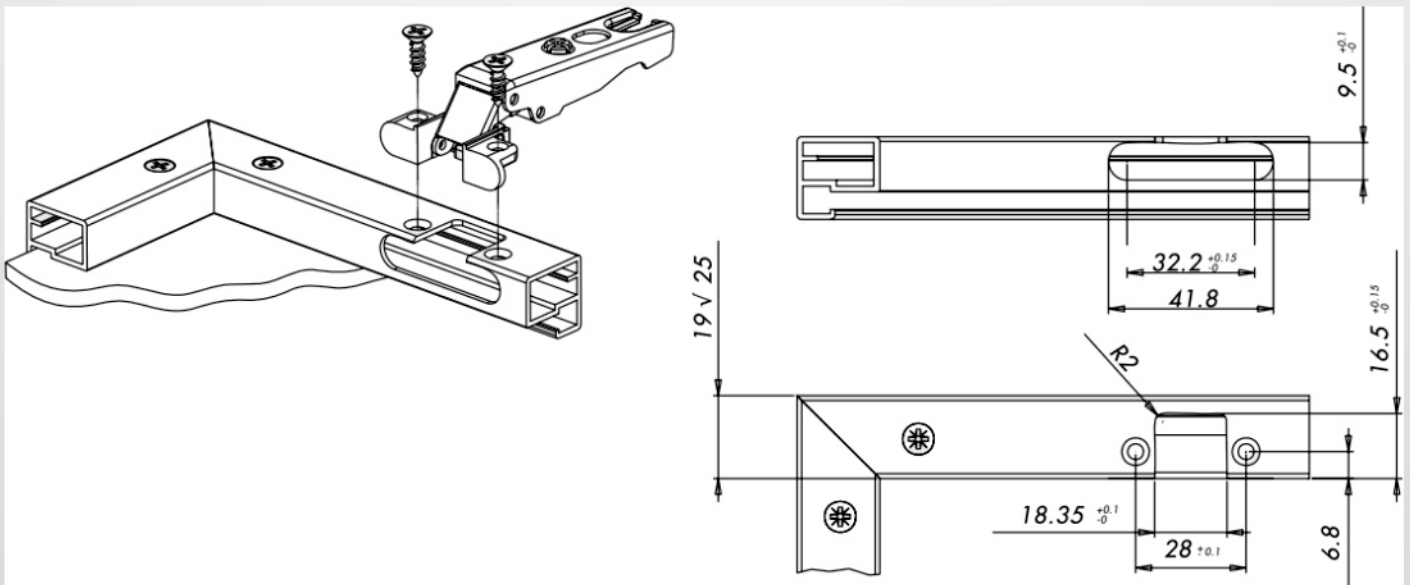

## Каталог вставок мебельной фурнитуры

Вставки из прозрачного поликарбоната для шаблона «Ш.В.М.П.» предназначены для врезки мебельной фурнитуры.

лицо 40x9,5

FARIDKAMAL

+ 8 мм

глуб

19,2

FARIDKAMAL

+ 8 мм

**НЕ НАШЛИ НУЖНЫЙ РАЗМЕР?**

ПРИШЛИТЕ РАЗМЕРЫ ИЛИ ЧЕРТЕЖ  
КАК УКАЗАНО НА ОБЛОЖКЕ  
КАТАЛОГА